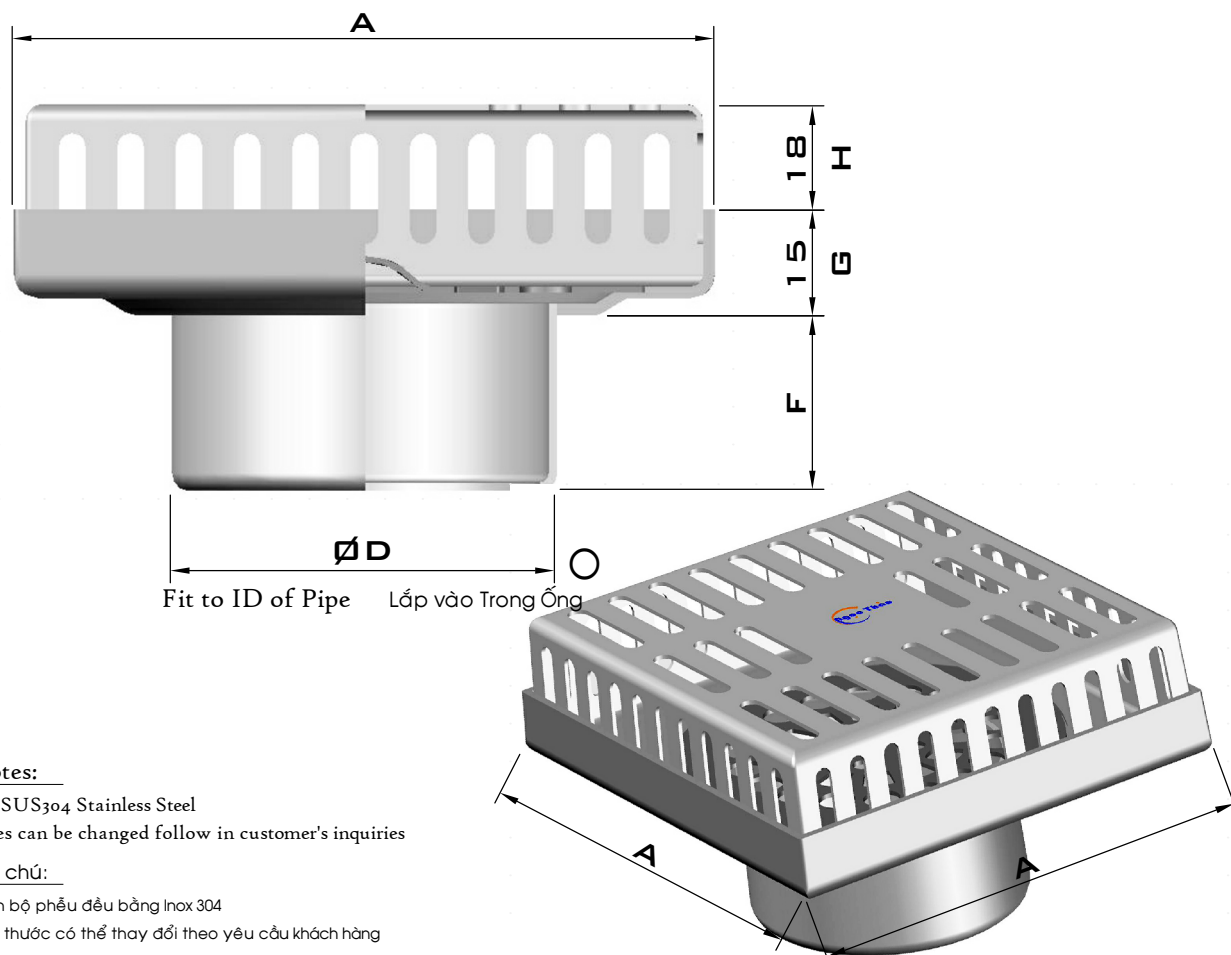

Kiểu RE Model

Notes:

All SUS304 Stainless Steel
 Sizes can be changed follow in customer's inquiries

Ghi chú:

Toàn bộ phễu đều bằng Inox 304
 Kích thước có thể thay đổi theo yêu cầu khách hàng

Pipe Size	ØD _e	A	ØD	F	Free Area	Code
Kích thước Ống	(in) (mm)	(mm)	(mm)	(mm)	Diện tích Rãnh thoát (mm ²)	Mã số
DN40	1 1/2	49	100	42	4,600	RE 049 O 100 S2 2 03
DN50	2	60	100	51	4,600	RE 060 O 100 S2 2 03
DN50	2	60	110	51	6,050	RE 060 O 110 S2 2 03
DN50	2	60	120	51	6,280	RE 060 O 120 S2 2 03
DN65	2 1/2	75	120	67	6,280	RE 075 O 120 S2 2 03
DN80	3	90	120	80	6,280	RE 090 O 120 S2 2 03
DN80	3	90	125	80	7,140	RE 090 O 125 S? 2 03
DN100	4	110	150	98	10,120	RE 110 O 150 S2 2 03
DN100	4	114	150	102	10,120	RE 114 ? 150 S2 2 03
DN125	5	140	180	125	15,870	RE 140 ? 180 S2 2 03
DN150	6	160	200	148	18,540	RE 160 ? 200 S2 2 03
DN150	6	168	200	152	18,540	RE 168 O 200 S2 2 03

Material: 304 Stainless Steel
Vật liệu: Inox 304

With/Without Filter
 Có/Không Có Lọc rác
2/0